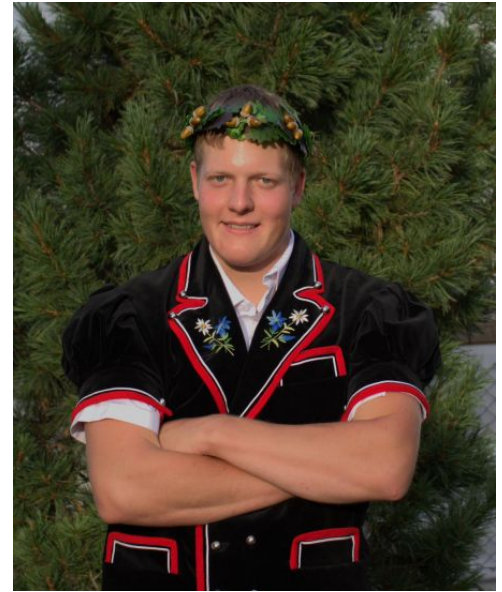

SCHMID GIAN (LÜCHINGEN)

Name	Schmid
Vorname	Gian
Wohnort	Lüchingen
Geburtsdatum	13.08.2003
Sternzeichen	Löwe
Beruf	Landmaschinenmechaniker
Senne / Turner	Senne
Gewicht	98 kg
Grösse	188 cm
Schwingklub	Mittel-Rheintal
Kränze	3